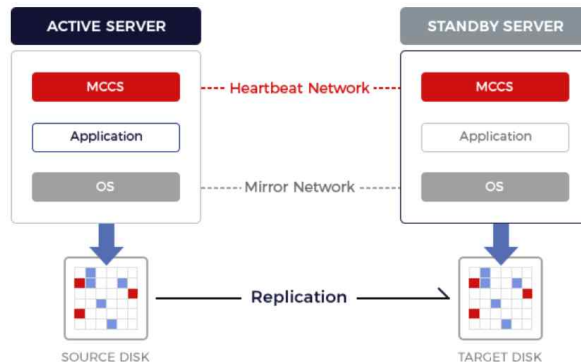

상세규격서

구분	품명	단위	수량	비고
1	이중화솔루션	ea	1식	상세내역참조

상세내역

1. 품명 및 상세 규격

1. 핵심 요구 성능

- Real Time Data replication option
- GS 인증
- Wireless EMS (Emergency Message System) Agent Module
  :실시간 log 수집 및 분석 제공 / 장애 시 e-mail, messenger, SMS
- System & H/W Resource failure detect
- Automated Failover & Service Restart
- Korean/English Language GUI Console

2. 비고(Remarks)

1) 구매일로부터 1년 동안 유지보수 서비스 무상제공 제공
2) 장비는 10월 30일 이내 공급
3) 장비의 운용에 필요한 설치 및 운영시스템 등을 제공
4) S/W Installation and Configuration implementation Service
5) Management Training for Admin
6) HA/DR Configuration consulting and set building

2. 납품장소

- 구미전자정보기술원 경북구미 공정혁신시물레이션센터 1층
- 납기기한 : 10월 30일 이내 공급

3. 참고용 이미지

<제품 이미지, 이미지 출처:제조사 홈페이지>